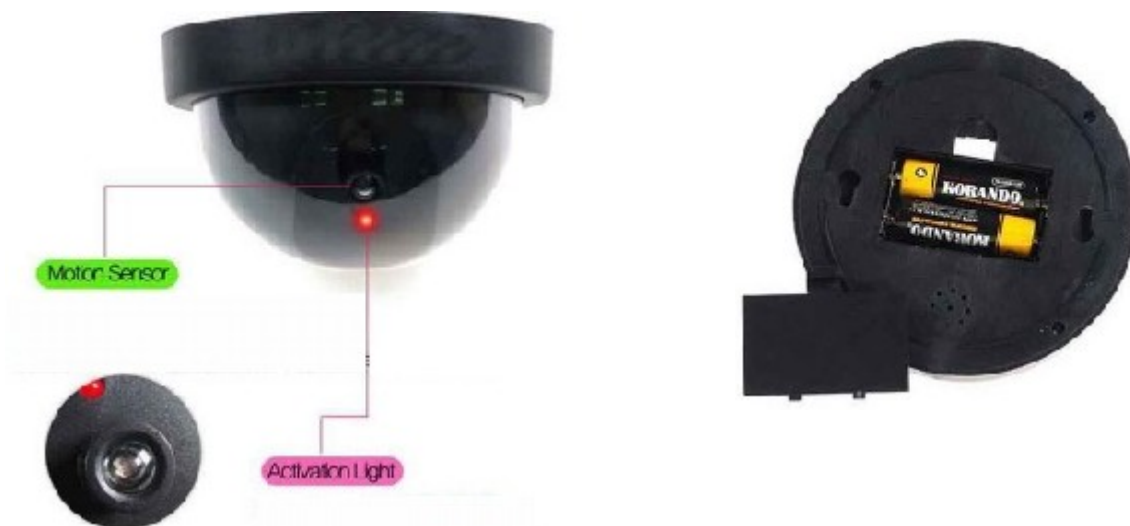

Art. Nr. 11860

YU-Dummy Dome/ Domegehäuse mit Objektiv und bewegungsgesteuerter roter LED

Dummy Dome Kamera (Attrappe) - nur zur Abschreckung.  
Domegehäuse ohne Kamerafunktion mit Dummy Objektiv und roter LED, die nur bei Bewegung für einige Sekunden ausgelöst wird und blinkt, wenn vorher Batterien eingelegt wurden.  
Batteriedeckel an der Rückseite (für 2x AA Batterien). Durchmesser 11,8cm/ Höhe: 7,2cm.  
Äußerlich von einer Originalkamera nicht zu unterscheiden. Lieferung inkl. Befestigungsmaterial (Schrauben, Dübel und Klebestreifen), jedoch ohne Batterien. Farbe Schwarz.

Rote LED wird über Bewegungssensor aktiviert, Batteriefach und Befestigung an der Rückseite.