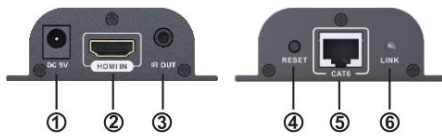

## CAT6/7 mit IR

Model No.: LE-LKV372A

Unkomprimiertes  
Audio/Video bis 1080p

Erweiterte HDMI  
Übertragung bis 60m  
über CAT 6/7

Leichte Wandmontage  
Passend auf  
verschiedene  
Wandplatten

Überträgt IR  
Signale für  
Fernbedienung

## Innovative Technologie

Die Zukunft der digitalen Konnektivität

Die HDMI Extender verlängert Ihr HDMI-Display bis zu 60 m entfernt von Ihrer HDMI-Quelle mit Single Cat 7/6-Kabel. Größere Flexibilität und Einbaumöglichkeiten bei der Integration von mehreren Heimkino Komponenten.

## Eigenschaften

- Erweitert die Verbindungslänge zwischen HDMI Quelle und HDMI Monitor auf bis zu 60m
- Überträgt IR, Audio und Bilddaten über ein CAT 6/7 Netzkabel
- IR pass-through, ermöglicht die Fernbedienung über IR vom HDMI Ziel zur HDMI Quelle
- Beste Videoqualität – unterstützt Auflösungen bis 1080p (1920x1080)
- Verlustfreie Übertragung von (DTS-HD/ Dolby True HD) und HDMI Audio
- Reine Hardwareübertragung mit automatischer Kabellängen Anpassung
- HDMI 1.3 and HDCP Kompatibel

# Panel Beschreibung

① 5V/1A DC	② HDMI I/O	③ IR I/O
④ Reset	⑤ CAT6 I/O	⑥ Signal Indicator