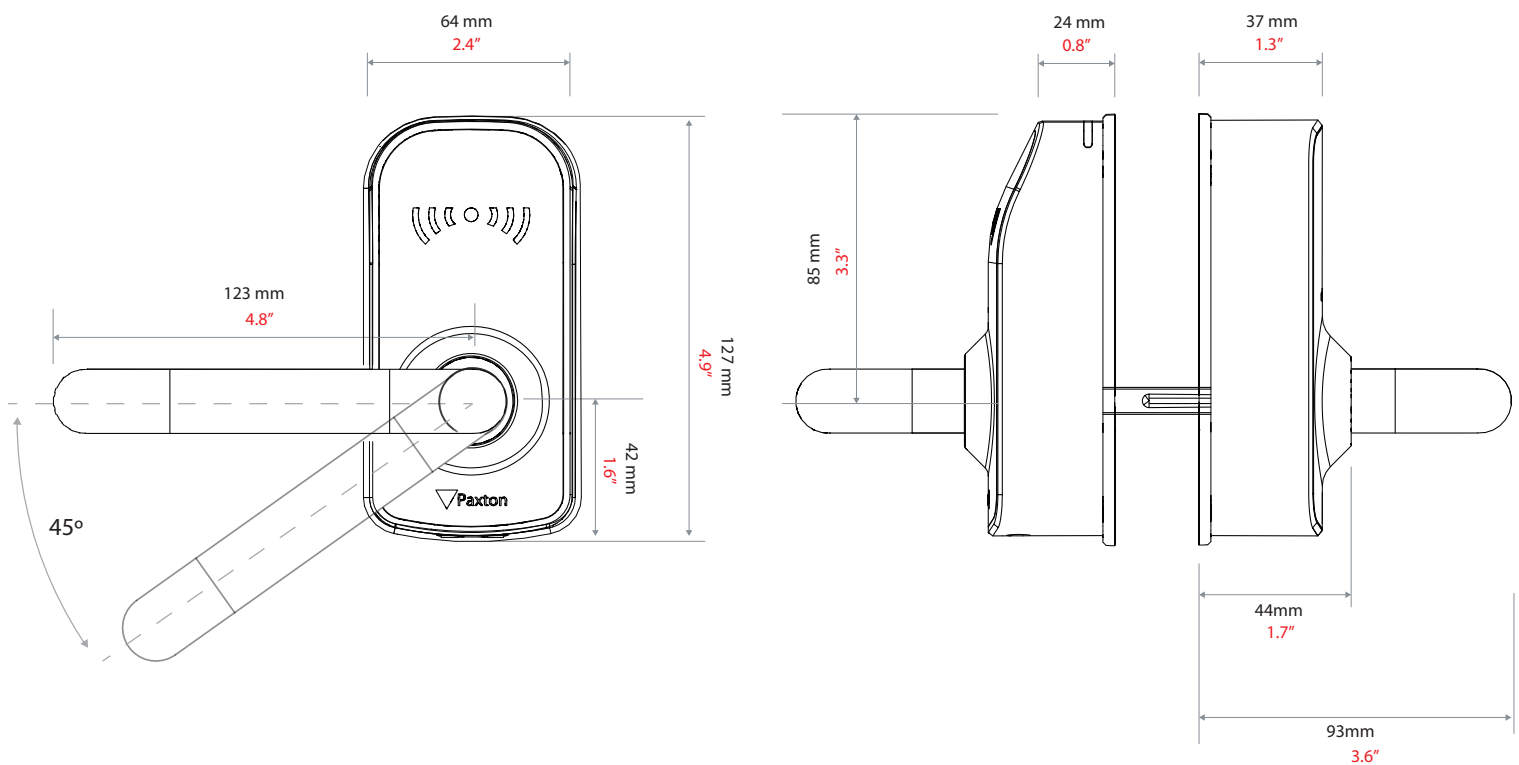

EMC-EN301-489-1	✓
Radio EN 302-291-1	✓
Radio EN 300-330-1	✓
Radio EN 302-328	✓
Safety IEC/EN 60950-1	✓
Safety EN 60950-22	✓
IP testing EN 60529	✓*
IK testing EN 62262	✓
Fire EN 1634-1	✓
EN179:2008	376-1331AB/D **

* Nur externe Variante

** PaxLock Pro ist nur EN179-konform, wenn es mit dem Paxton Access EN179 Zubehörsatz (Verkaufs-Code 901-015) verwendet wird.

Abmessungen

Zubehör und Salescodes

PaxLock Pro – Euro, Innentür, Weiss	900-100WT-D	PaxLock Pro – Euro, Außentür, Weiss	900-200WT-D
PaxLock Pro – Euro, Innentür, Schwarz	900-100BL-D	PaxLock Pro – Euro, Außentür, Schwarz	900-200BL-D

Schlösser

PaxLock - Einsteckschloss mit Aufnahme für Zylinder, 72 mm	901-010-D
PaxLock Pro - Euro, EN179 Set	901-015-D
PaxLock - Einsteckschloss ohne Aufnahme für Zylinder	901-020-D