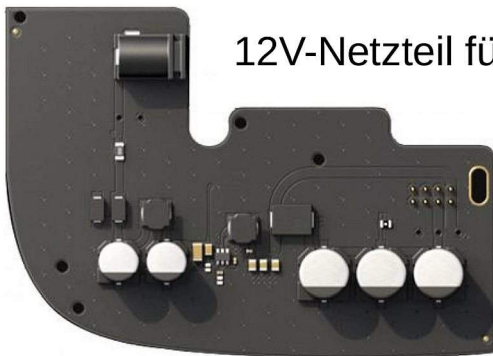

6V-Netzteil für Hub 2, Hub 2 Plus

[Zum Handbuch](#)

12V-Netzteil für Hub 2

[Zum Handbuch](#)

12V-Netzteil für Hub, Hub Plus, ReX

[Zum Handbuch](#)