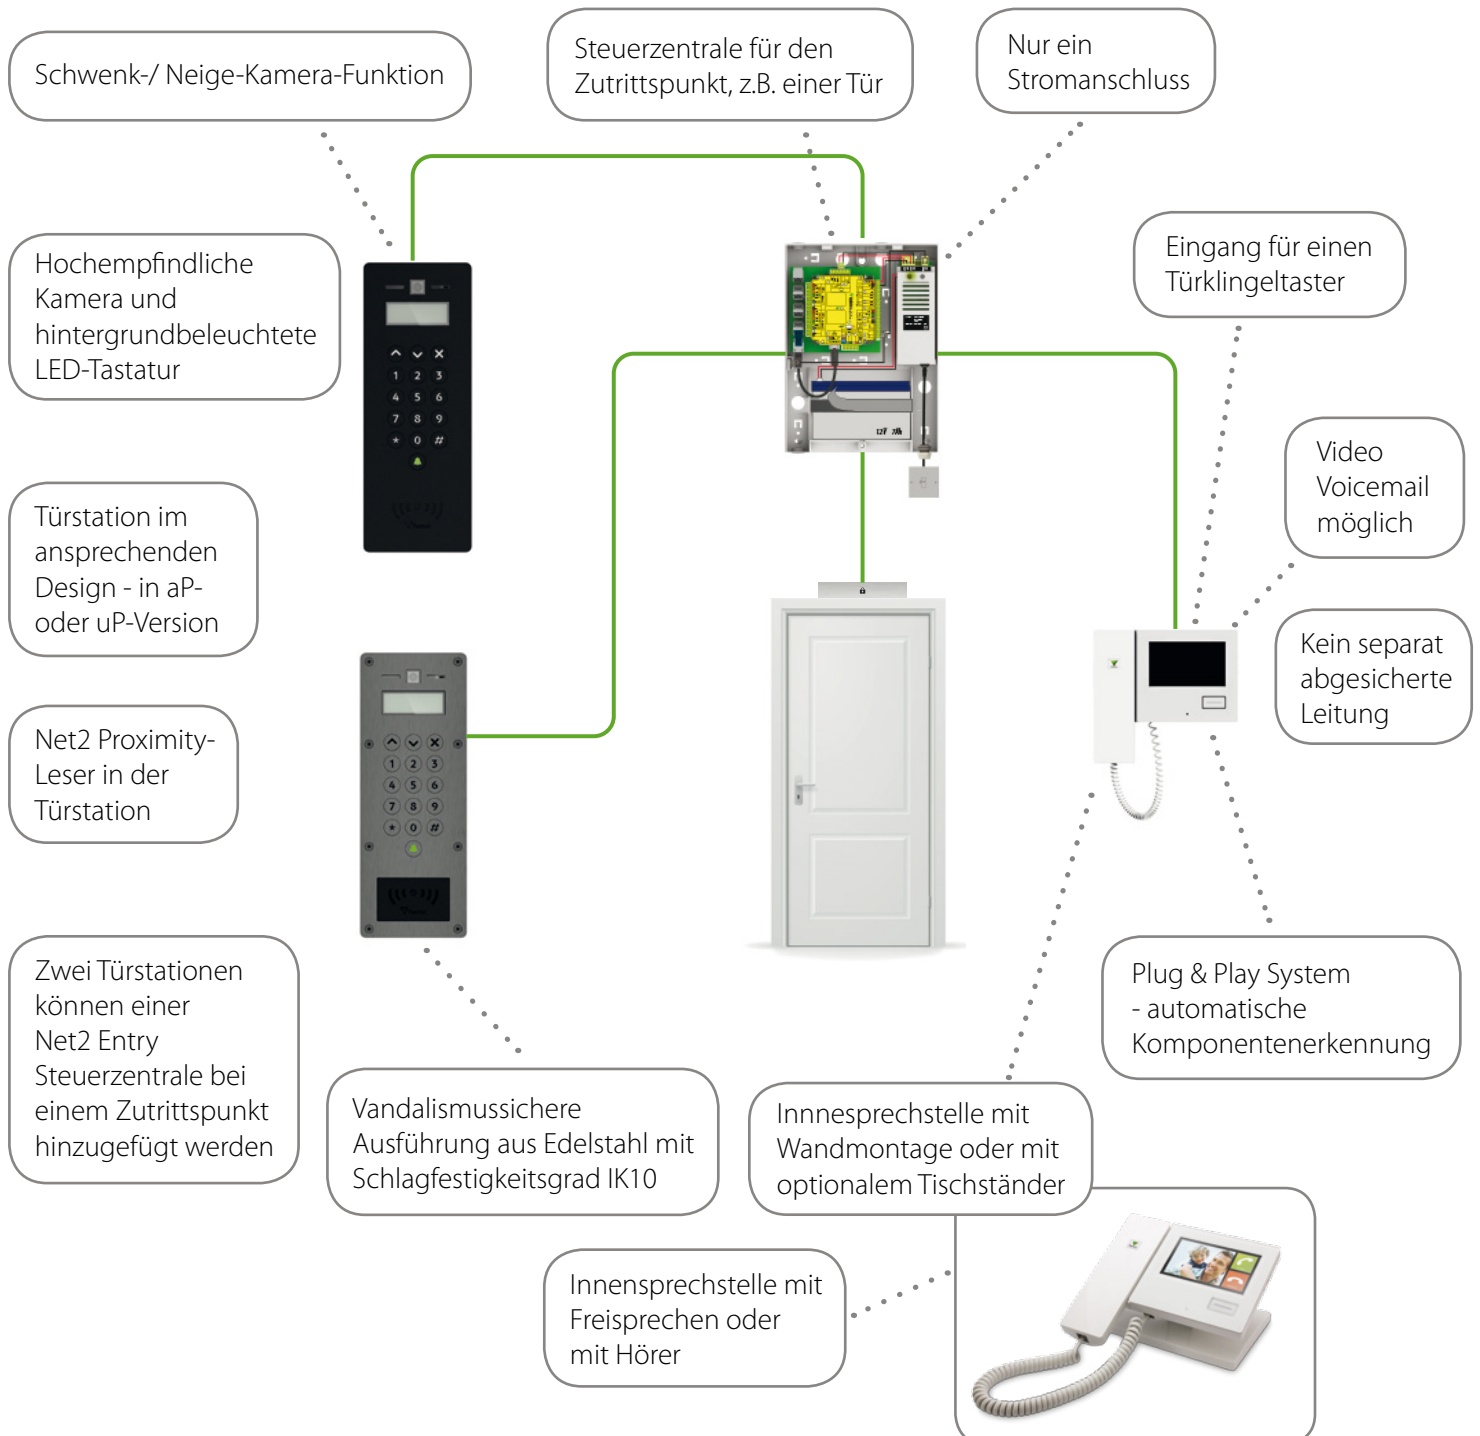

Wie funktioniert das?

- Schnell und einfach zu installieren - nur ein Kabeltyp ist zwischen den Komponenten erforderlich
- In bestehende Cat5 Infrastruktur über vorhandenes IP/PoE Netzwerk einzufügen
- Spart Zeit und Geld - kein Bedarf für separate Stromversorgung, spezielle Koax/Video-Verkabelung

Eine einfache Ein-Tür-Lösung