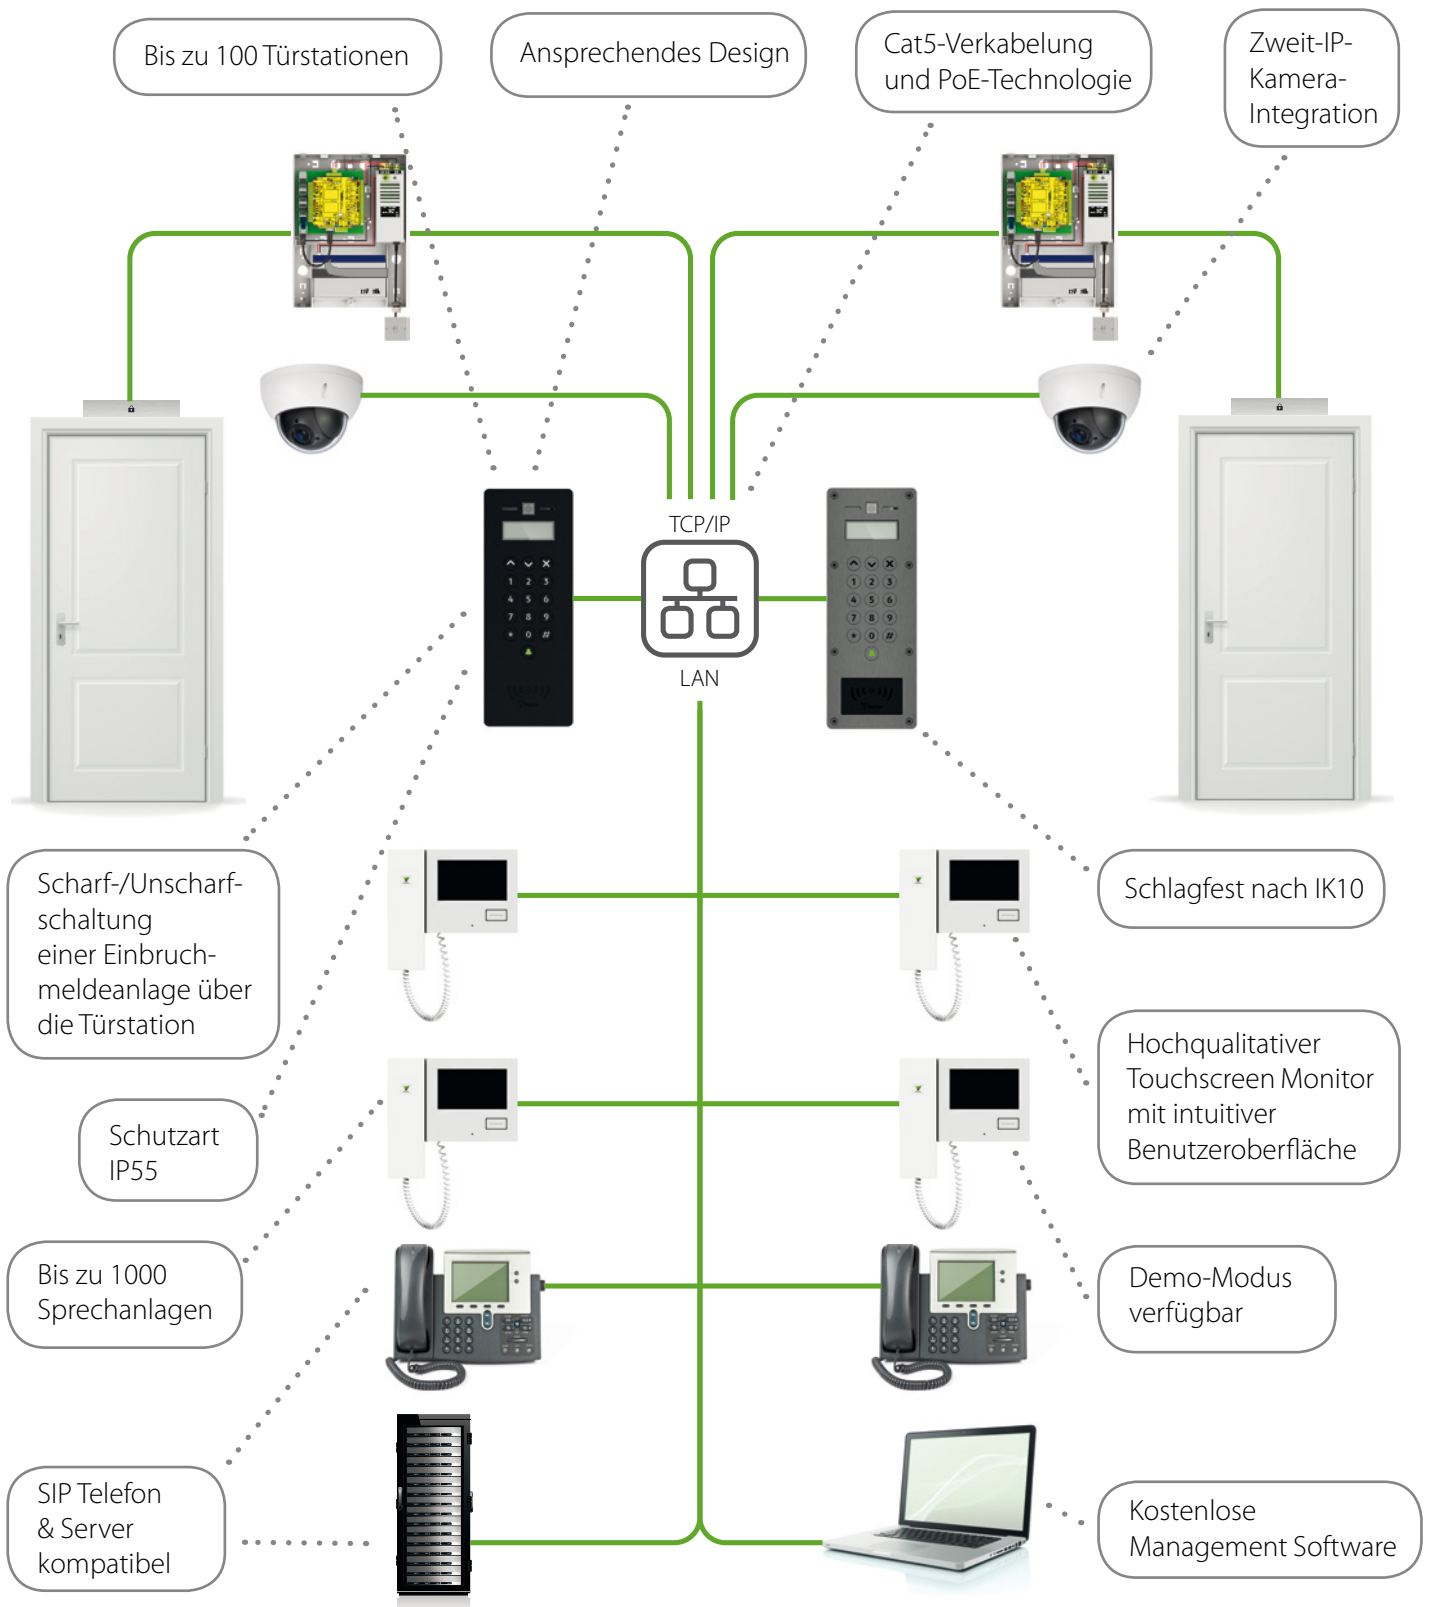

Einfache Erweiterung über IP-Netzwerk

- Vormals komplexe Objekte sind mit Net2 Entry einfacher zu installieren und in Betrieb zu nehmen
- Zusätzliche Komponenten werden mit IPv6 Technologie beim Anschluss automatisch erkannt
- SIP kompatibel - die Tür kann vom Smartphone, Tablet oder PC* geöffnet werden